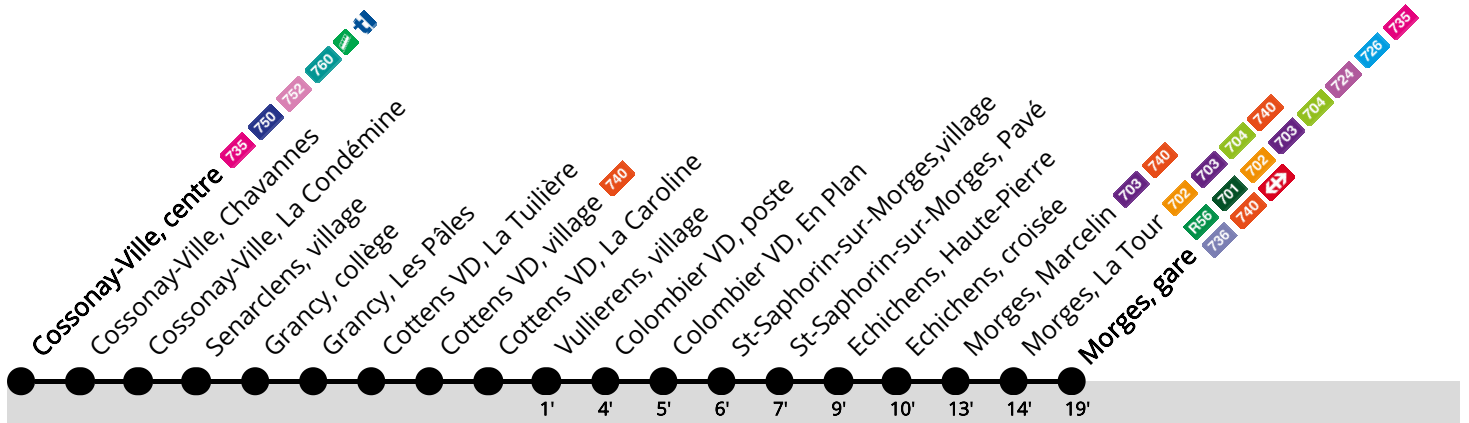

730 Vullierens, Abbaye

Direction Morges, gare

Du lundi au vendredi
sauf fêtes générales
et lundi du Jeûne (21.09)

5h	
6h	
7h	17s
8h	
9h	
10h	
11h	
12h	
13h	
14h	
15h	
16h	
17h	
18h	
19h	
20h	
21h	
22h	
23h	
0h	
1h	
2h	

Périodes scolaires : du 15 au 19 déc. 25, du 05 janv. au 13 fév., du 23 fév. au 02 avril, du 20 avril au 13 mai, du 18 mai au 26 juin, du 17 août au 09 oct. et du 26 oct. au 11 déc. 26.

Transports de la région Morges Bière Cossonay SA