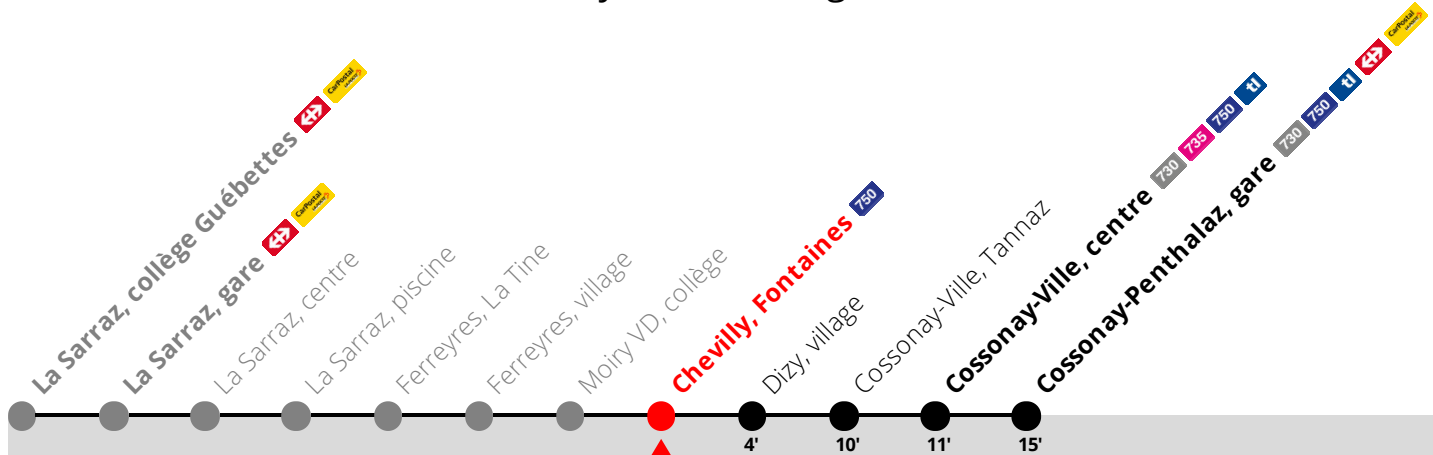

760

Chevilly, Fontaines

Direction Cossonay-Penthalaz, gare

Arrêt sur demande

Autocontrôle

Heure	Du lundi au vendredi sauf fêtes générales et lundi du Jeûne	Samedi	Dimanche, fêtes générales et lundi du Jeûne	Heure
6h	15 a			6h
7h	15			7h
8h	15 a	14 a	14 a	8h
9h				9h
10h		14 a	14 a	10h
11h				11h
12h	13 a	14 a	14 a	12h
13h				13h
14h	10 a	14 a	14 a	14h
15h	51 a			15h
16h	44 a	14 a	14 a	16h
17h	44 a			17h
18h	44 a	14 a	14 a	18h
19h	44 a			19h
20h				20h
21h				21h
22h				22h
23h				23h
0h	10 d 25 e	10	10 b 25 c	0h

Du 10 décembre 2023 au 14 décembre 2024

Renseignements

- a** Terminus Cossonay-ville, centre.
- b** Circule uniquement les veilles de fêtes générales excepté le dimanche 19 mai.
- c** Circule uniquement le dimanche 19 mai.
- d** Circule les vendredis soir et veilles de fêtes générales exceptés les soirs des mercredi 8 mai, jeudi 9 mai et vendredi 31 juillet.
- e** Circule les soirs des mercredi 8 mai, jeudi 9 mai et vendredi 31 juillet.