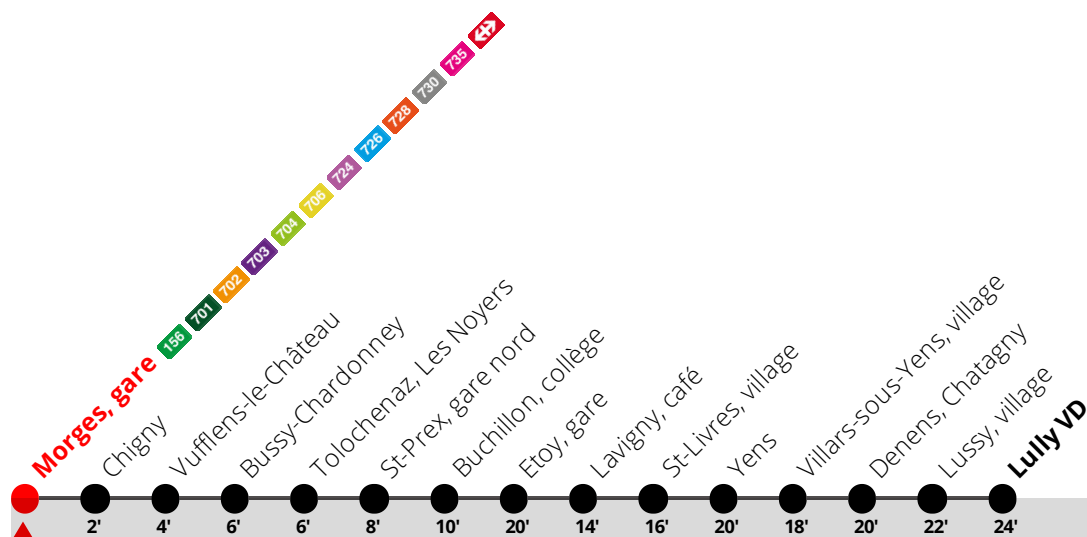

792 Morges, gare

Lully VD

Heure	Vendredi soir et Samedi soir sauf fêtes générales
1h	10a
2h	10

Du 11 décembre 2022 au 09 décembre 2023

Renseignements

a Ne dessert pas Chigny / Vufflens-le-Château / Bussy-Chardonney / Yens.

Fêtes générales : 25-26 déc, 1-2 janv, ven 7 avr, lun 10 avr, jeu 18 mai, lun 29 mai, 1er août.

Prochain bus?